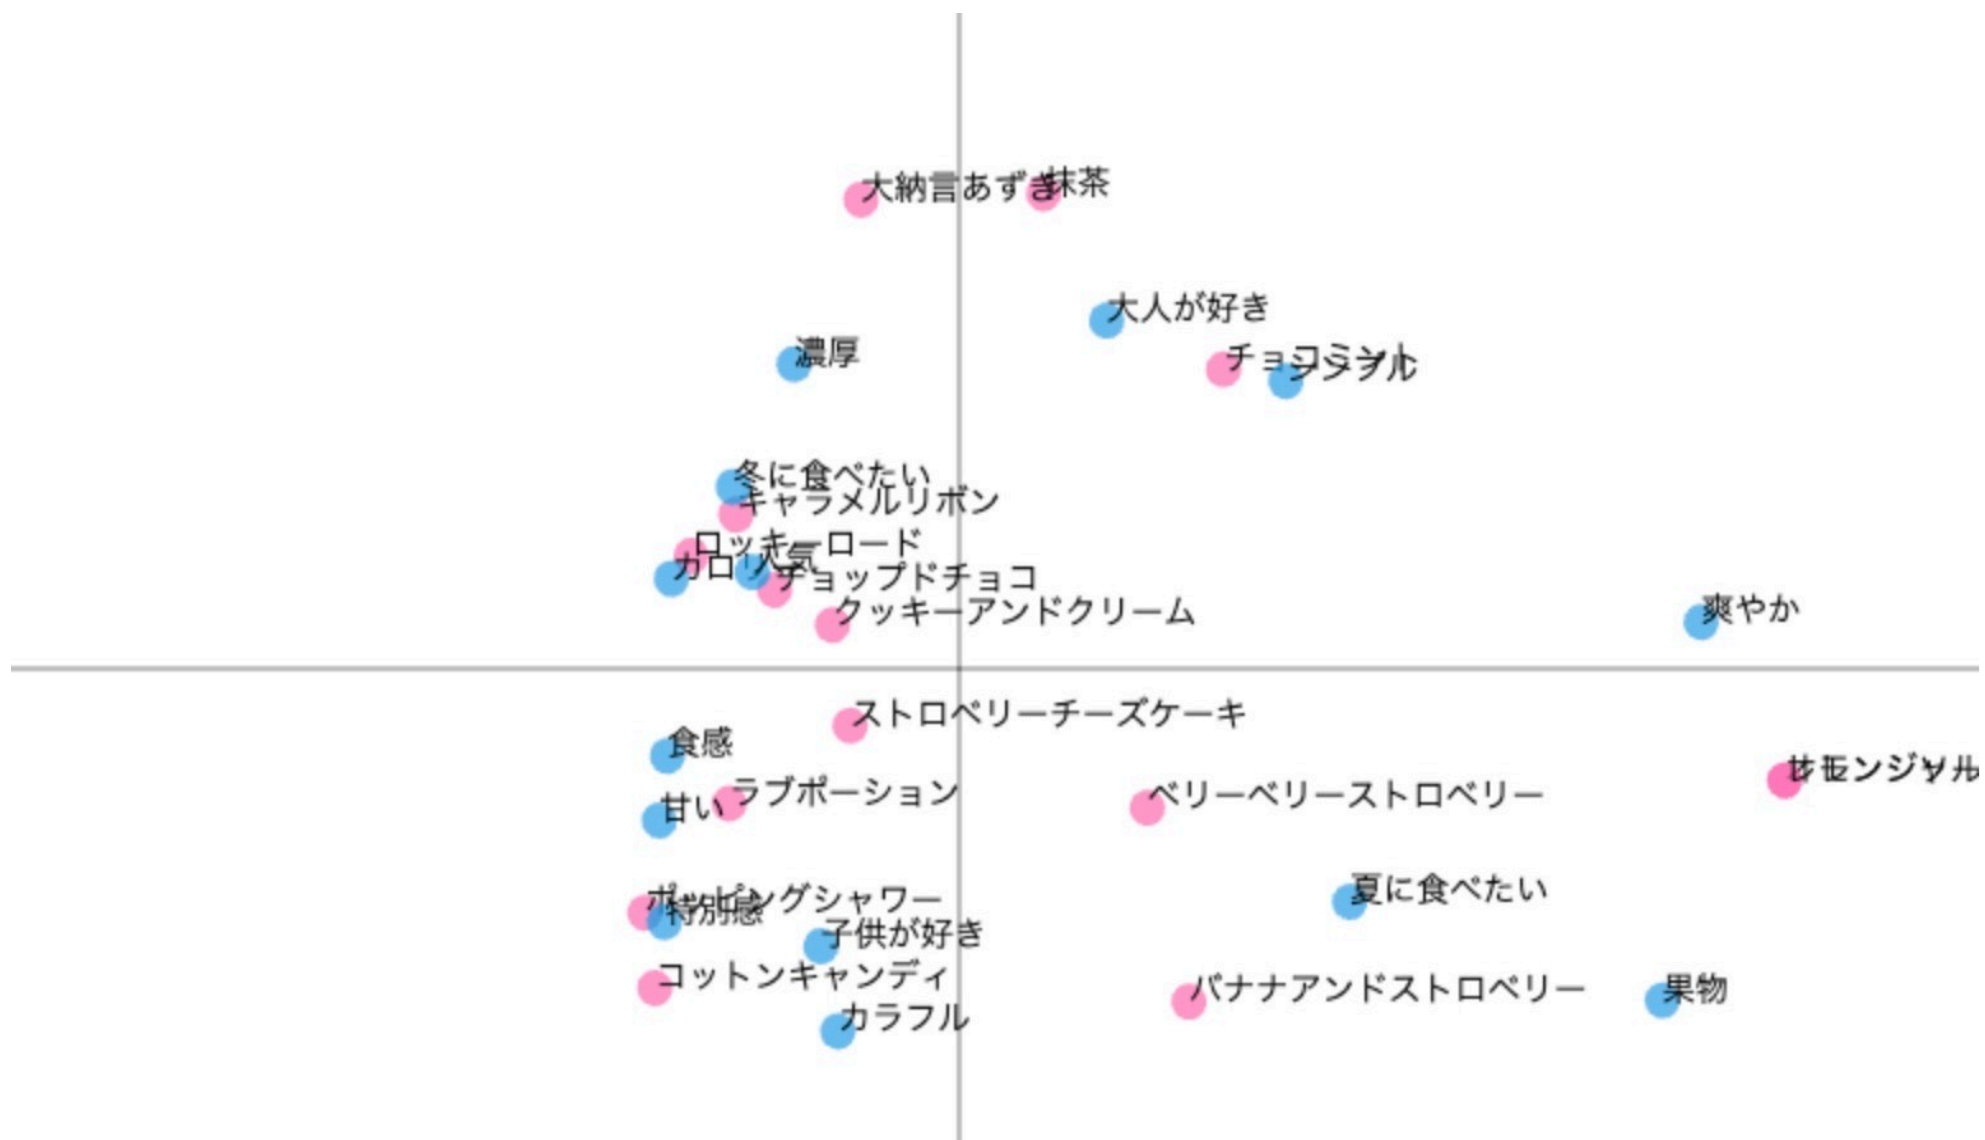

# 31アイスクリーム

🍦 西尾美奈

🍦 菊池未来

🍦 笠原七海

🍦 古木千里

アイス	カロリー	子供が好き	大人が好き	人気	カラフル	爽やか	甘い	濃厚	シンプル	特別感	食感	果物	夏に食べたい	冬に食べたい
ポッピングシャワー	5	5	3	5	5	1	5	3	1	5	5	1	5	5
ラブポーション	4	3	4	5	4	1	5	5	1	5	5	3	4	5
チョコミント	3	1	5	4	3	5	1	4	5	1	1	1	4	4
抹茶	2	1	5	4	1	2	2	5	5	1	1	1	2	3
ストロベリーチーズケーキ	3	3	2	3	3	1	3	5	3	4	1	3	2	4
キャラメルリボン	2	4	3	5	1	1	4	4	5	4	2	1	1	5
コットンキャンディ	4	5	2	4	5	1	5	2	2	5	3	1	3	3
ロッキーロード	5	3	1	4	1	1	3	4	4	3	3	1	2	5
バナナアンドストロベリー	2	4	1	1	3	2	3	2	4	2	2	4	4	2
大納言あずき	4	1	5	2	1	1	2	4	5	1	3	1	1	5
クッキーアンドクリーム	5	3	4	2	1	3	5	4	3	4	4	1	3	3
オレンジソルベ	1	2	3	1	1	5	1	1	5	1	1	5	5	1
レモンシャーベット	1	2	3	1	1	5	1	1	5	1	1	5	5	1
ベリーベリーストロベリー	1	3	3	4	4	4	2	2	4	4	2	4	2	4
チョップドチョコ	5	5	3	2	2	2	3	3	5	3	4	1	1	5

# コレスポンデンス分析

## 階層クラスター分析

オレンジソルベ

レモンシャーベット

バナナアンドストロベリー

ベリーベリーストロベリー

夏に食べたい 果物 爽やか

コットンキャンディ  
パステル

ポッピングシャワー

クッキーアンドクリーム

ロッキーロード®

チョップドチョコレート

濃厚 冬に食べたい カロリー高い