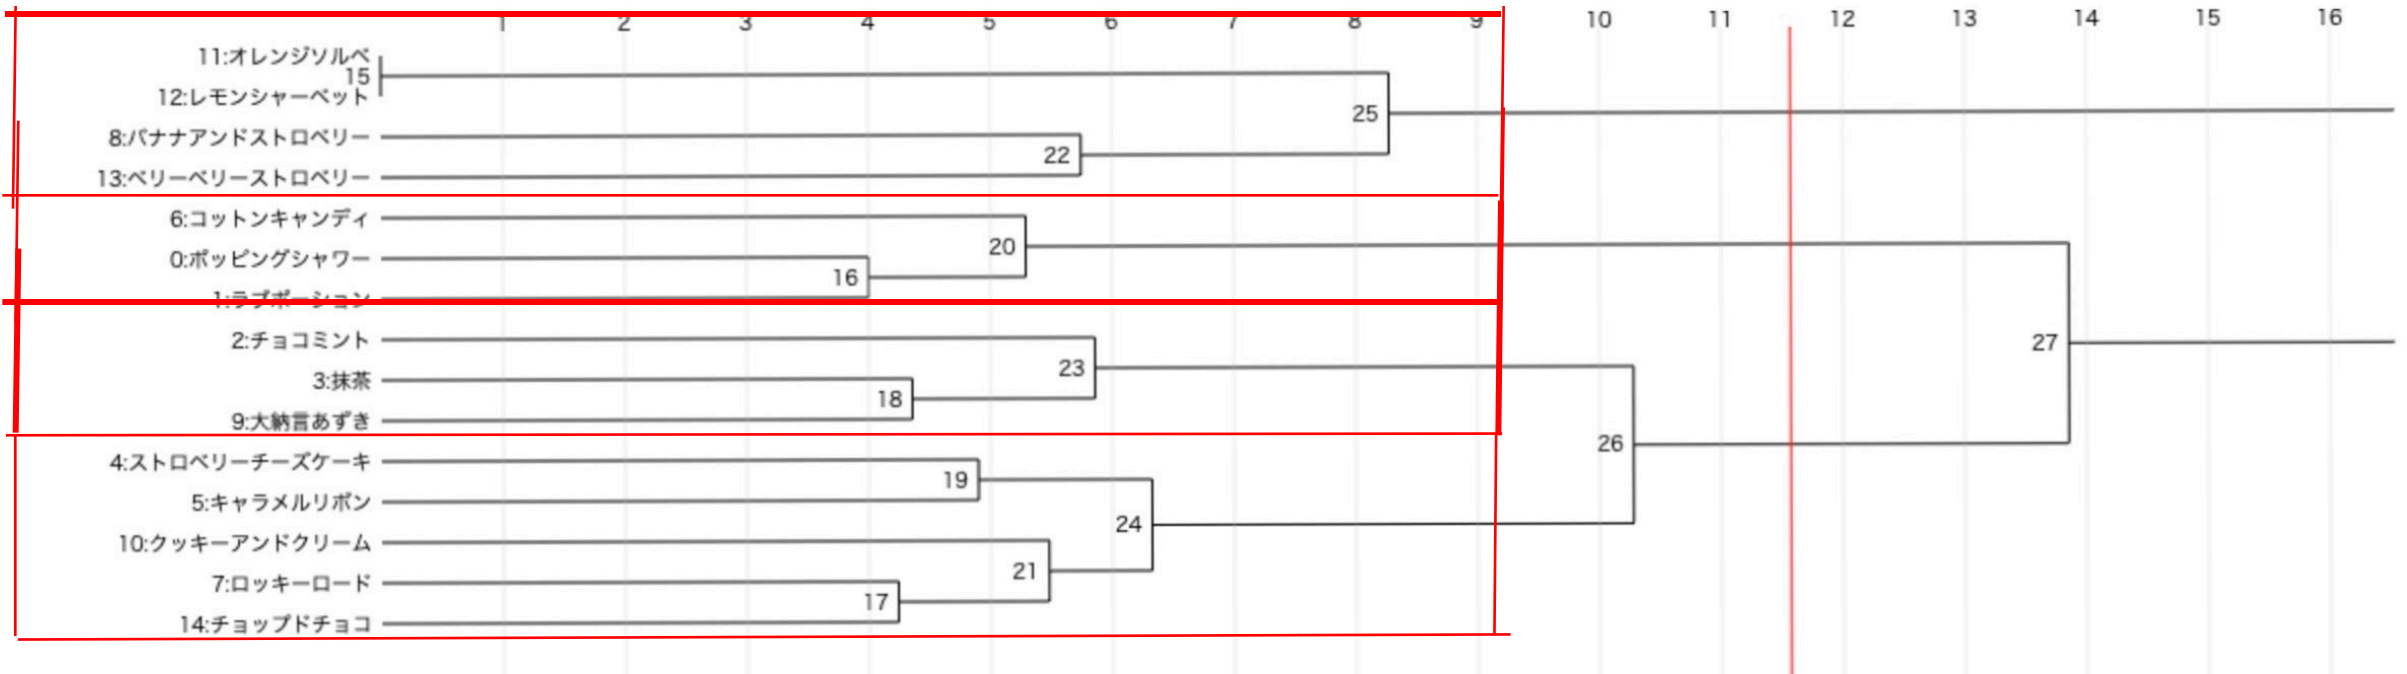

オレンジソルベ

レモンシャーベット

バナナアンドストロベリー

ベリーベリーストロベリー

階層クラスター分析