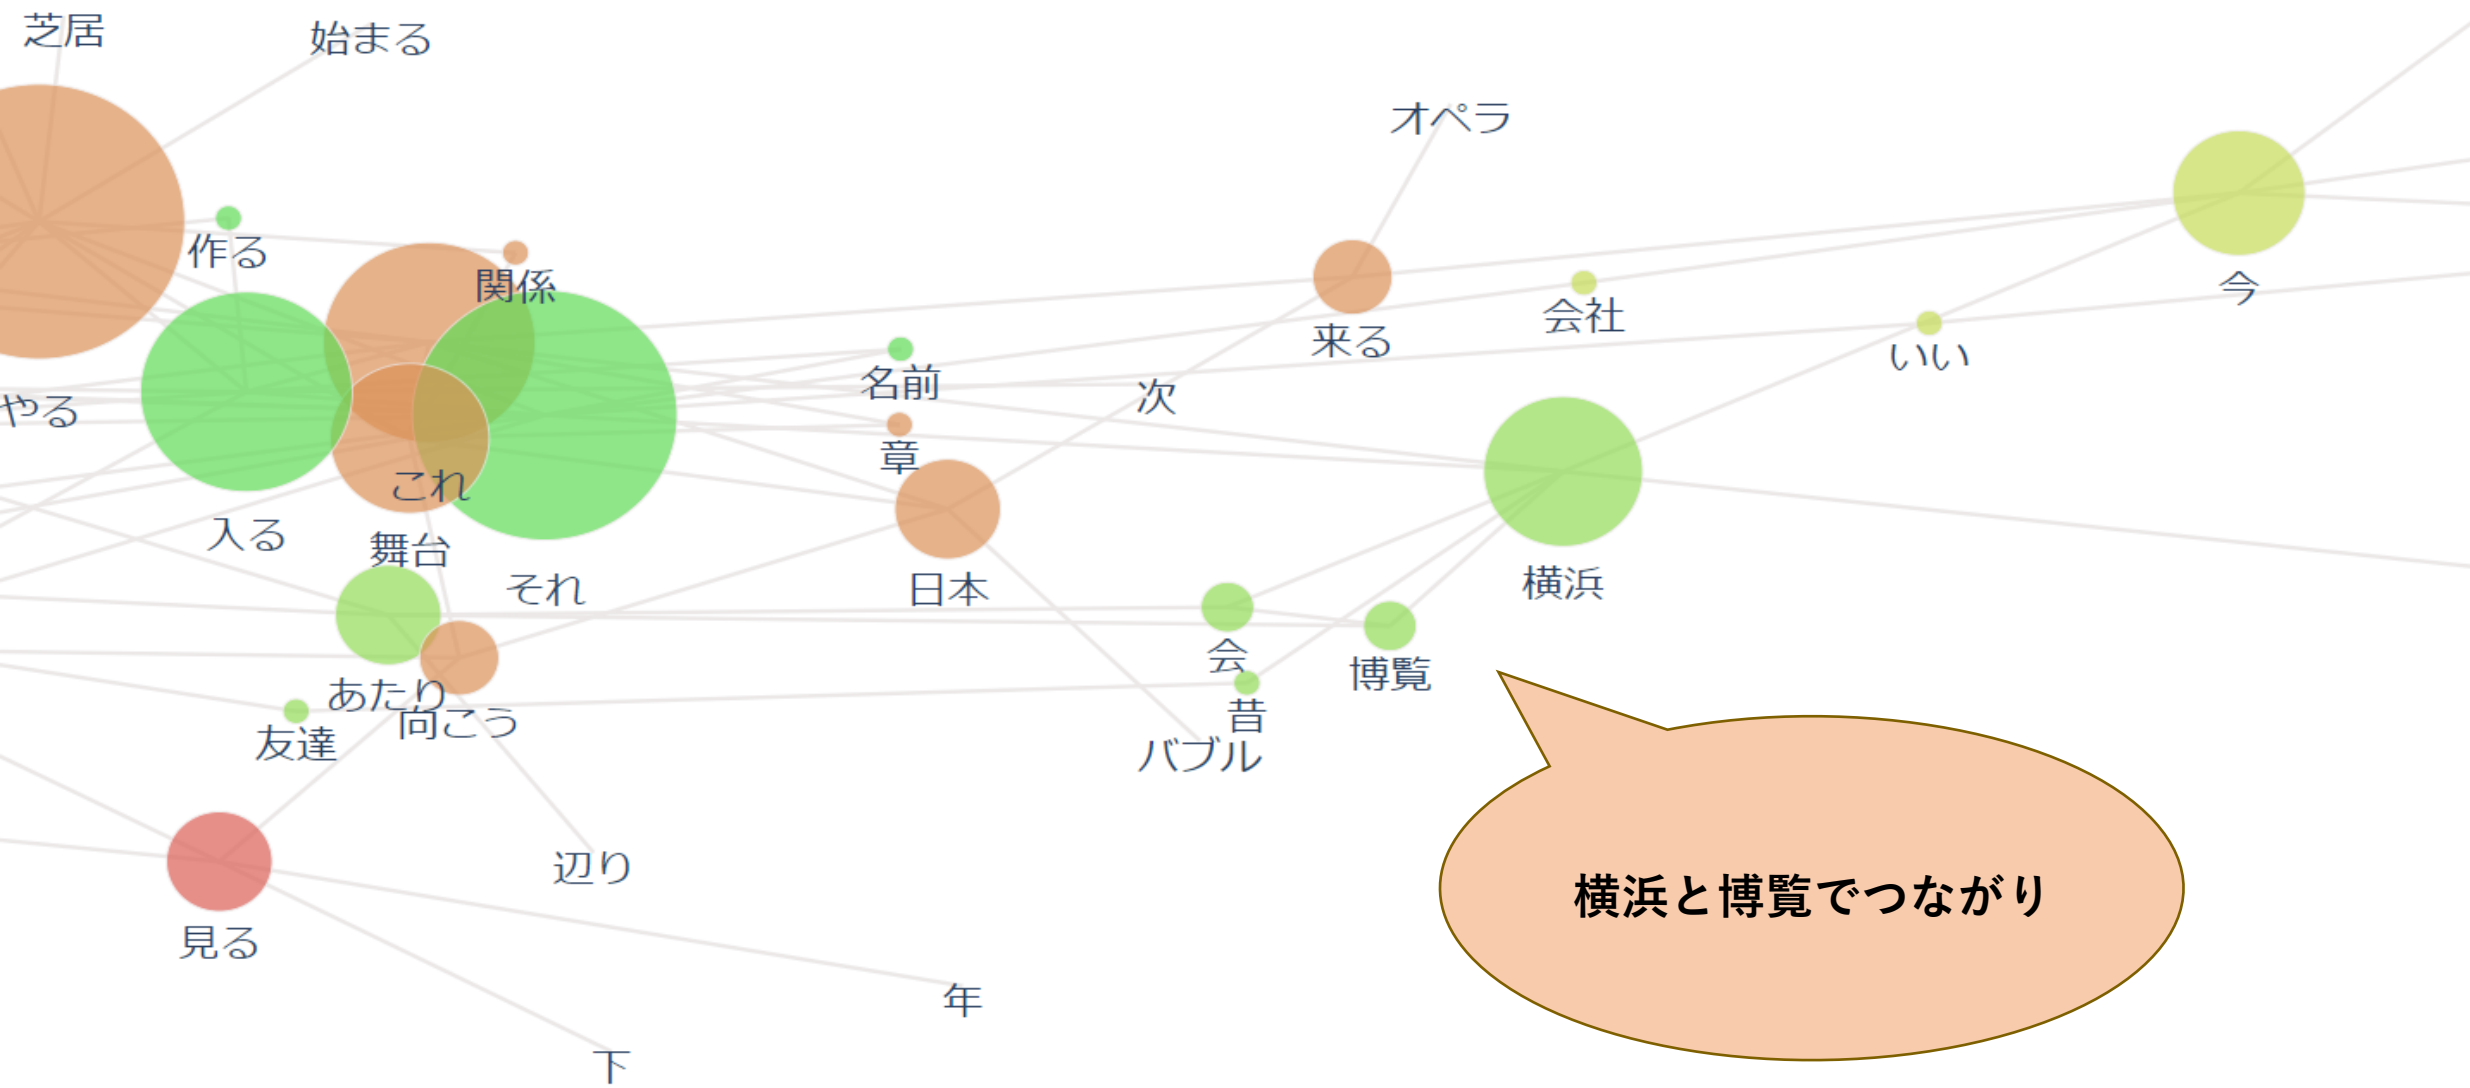

鈴木さん
インタビューのまとめ

8班

小野晃幸

天野幹太

横浜と博覧でつながり

デジタルフィールドノート

? 10:09 就職難

💡 11:04 ここにはいけない

💡 12:03 舞台活動開始

💡 12:50 イギリス短期留学

? 18:53 横浜博覧会

💡 20:03 今の桜道

❤️ 20:41 今鈴木さんが住んでいるマンションは横浜博覧会の跡地

❤️ 20:48 ここに住むとは思わなかった

❤️ 21:41 パレードの後ろについて歩いていた

💡 22:32 大手企業のパビリオンが入っていた（三井、東芝、そごう）

横浜の活性化

横浜博覧会で舞台の仕事を行っていた